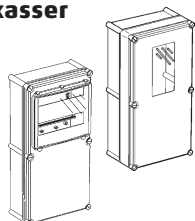

Solid modul-kasser

PCM-L	82 12 010 835 6418074303837	Målerskab med klemrække for ledningstilslutning, 63A, maks. 16mm² CU. Kassebund uden flangeblanketter.	560x280x180
PCM-S	82 12 010 848 6418074303844	Målerskab med klemrække for stikbenstilslutning, 63A, maks. 16mm² CU / 25mm² AL. Kassebund uden flangeblanketter.	560x280x180
PC5628L24-1	82 12 011 054 6418074301154	DIN-skinnekasse med indsats for 2x12 moduler. Kassebund uden flangeblanketter.	560x280x160