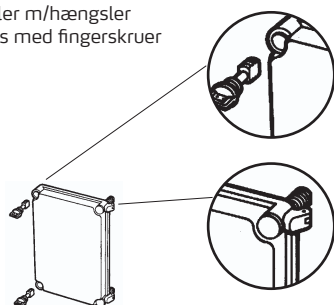

Dæksler m/hængsler leveres med fingerskruer

Dæksel m/hængsler IP 65 G=grå / T=transparent			Krydskærvskruer Plomberbar			Fingerskruer			DIN-indsatse		
Typenr.	El-/EAN nr.	Mål mm	Typenr.	El-/EAN nr.	Dækselh.	Typenr.	El-/EAN nr.	Dækselh.	Typenr.	El-/EAN nr.	Moduler
EKH30-G2FSH	82 12 012 723 6418074040541	190x190x30	CS10256	82 12 008 203 6418074030689	30/100	HS10255	82 12 008 216 6418074030672	30/100	HD-1	82 12 007 903 6418074300096	1 x 9
EKH30-T2FSH	82 12 012 684 6418074040558	190x190x30	CS10256	82 12 008 203 6418074030689	30/100	HS10255	82 12 008 216 6418074030672	30/100			
EKH80-G2FSH	82 12 012 668 6418074013361	190x190x80	SS10563	82 12 008 290 6418074030733	80	HS10562	82 12 008 313 6418074030726	80			
EKH80-T2FSH	82 12 012 671 6418074013378	190x190x80	SS10563	82 12 008 290/ 6418074030733	80	HS10562	82 12 008 313 6418074030726	80			
EKJ30-G2FSH	82 12 012 765 6418074010285	280x190x30	CS10256	82 12 008 203 6418074030689	30/100	HS10255	82 12 008 216 6418074030672	30/100	JD-1	82 12 007 916 6418074300157	1 x 14
EKJ30-G2FSH190	82 12 012 710 6418074040572	190x280x30	CS10256	82 12 008 203 6418074030689	30/100	HS10255	82 12 008 216 6418074030672	30/100	JD-2	82 12 007 929 6418074300164	2 x 9
EKJ30-T2FSH	82 12 012 749 6418074010292	280x190x30	CS10256	82 12 008 203 6418074030689	30/100	HS10255	82 12 008 216 6418074030672	30/100			
EKJ30-T2FSH190	82 12 012 707 6418074040565	190x280x30	CS10256	82 12 008 203 6418074030689	30/100	HS10255	82 12 008 216 6418074030672	30/100			
EKJ80-G2FSH	82 12 012 778 6418074010407	280x190x80	SS10563	82 12 008 290 6418074030733	80	HS10562	82 12 008 313 6418074030726	80			
EKJ80-T2FSH	82 12 012 752 6418074010414	280x190x80	SS10563	82 12 008 290 6418074030733	80	HS10562	82 12 008 313 6418074030726	80			
EKM30-G2FSH	82 12 012 804 6418074010308	380x190x30	CS10256	82 12 008 203 6418074030689	30/100	HS10255	82 12 008 216 6418074030672	30/100	MD-1	82 12 007 932 6418074301659	1 x 19
EKM30-T2FSH	82 12 012 781 6418074010315	380x190x30	CS10256	82 12 008 203 6418074030689	30/100	HS10255	82 12 008 216 6418074030672	30/100			
EKM30-T2FSH190	82 12 012 600 6418074301666	190x380x30	CS10256	82 12 008 203 6418074030689	30/100	HS10255	82 12 008 216 6418074030672	30/100			
EKM80-G2FSH	82 12 012 817 6418074010421	380x190x80	SS10563	82 12 008 290 6418074030733	80	HS10562	82 12 008 313 6418074030726	80			
EKM80-T2FSH	82 12 012 794 6418074010438	380x190x80	SS10563	82 12 008 290 6418074030733	80	HS10562	82 12 008 313 6418074030726	80			
EKO30-G2FSH	82 12 012 846 6418074010322	280x280x30	CS10256	82 12 008 203 6418074030689	30/100	HS10255	82 12 008 216 6418074030672	30/100	OD-1	82 12 007 877 6418074303158	1 x 14
EKO30-T2FSH	82 12 012 820 6418074010339	280x280x30	CS10256	82 12 008 203 6418074030689	30/100	HS10255	82 12 008 216 6418074030672	30/100	OD-2	82 12 007 945 6418074300539	2 x 14
EKO80-G2FSH	82 12 012 859 6418074010445	280x280x80	SS10563	82 12 008 290 6418074030733	80	HS10562	82 12 008 313 6418074030726	80			
EKO80-T2FSH	82 12 012 833 6418074010452	280x280x80	SS10563	82 12 008 290 6418074030733	80	HS10562	82 12 008 313 6418074030726	80			
EKP30-G2FSH	82 12 012 888 6418074010346	380x280x30	CS10256	82 12 008 203 6418074030689	30/100	HS10255	82 12 008 216 6418074030672	30/100	PD-1	82 12 007 893 6418074302663	1 x 19
EKP30-G2FSH280	82 12 012 736 6418074301475	280x380x30	CS10256	82 12 008 203 6418074030689	30/100	HS10255	82 12 008 216 6418074030672	30/100	PD-2	82 12 007 958 6418074300577	2 x 19
EKP30-T2FSH	82 12 012 862 6418074010353	380x280x30	CS10256	82 12 008 203 6418074030689	30/100	HS10255	82 12 008 216 6418074030672	30/100	PD-3	82 12 007 961 6418074300584	3 x 14
EKP30-T2FSH280	82 12 012 697 6418074301444	280x380x30	CS10256	82 12 008 203 6418074030689	30/100	HS10255	82 12 008 216 6418074030672	30/100			
EKP80-G2FSH	82 12 012 891 6418074010469	380x280x80	SS10563	82 12 008 290 6418074030733	80	HS10562	82 12 008 313 6418074030726	80			
EKP80-T2FSH	82 12 012 875 6418074010476	380x280x80	SS10563	82 12 008 290 6418074030733	80	HS10562	82 12 008 313 6418074030726	80			
EKT30-G3FSH	82 12 012 927 6418074010360	560x280x30	CS10256	82 12 008 203 6418074030689	30/100	HS10255	82 12 008 216 6418074030672	30/100	TD-2/2	82 12 007 987 6418074301635	2 + 2 x 14
EKT30-T3FSH	82 12 012 901 6418074010377	560x280x30	CS10256	82 12 008 203 6418074030689	30/100	HS10255	82 12 008 216 6418074030672	30/100	TD-4	82 12 007 974 6418074300638	4 x 14
EKU30-G3FSH	82 12 012 969 6418074010384	560x380x30	CS10256	82 12 008 203 6418074030689	30/100	HS10255	82 12 008 216 6418074030672	30/100			
EKU30-T3FSH	82 12 012 943 6418074010391	560x380x30	CS10256	82 12 008 203 6418074030689	30/100	HS10255	82 12 008 216 6418074030672	30/100