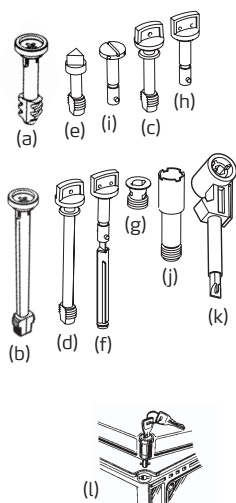

## Dækselskruer

Typenr.	El-/EAN-nr.	Betegnelse	Bemærkn.
CS10256 (a)	82 12 008 203 6418074030689	Krydskærsvkrue, plomberbar, til 30 mm dæksler	<b>Til dæksel</b> 30/100
SS10563 (b)	82 12 008 290 6418074030733	Krydskærsvkrue, plomberbar, til 80 mm dæksler	80
HS10255 (c)	82 12 008 216 6418074030672	Fingerskrue, til 30 mm dæksler	30/100
HS10562 (d)	82 12 008 313 6418074030726	Fingerskrue, til 80 mm dæksler	80
DS10581 (e)	82 12 008 229 6418074030757	Trekantskrue	30/80/100
HS10532-GB (f+g)	82 12 008 436 6418074300102	Strophængsel med fingergreb, sæt á 2 stk.	30/100
HS10533-GB (h+g)	82 12 008 355 6418074300119	Snaplukke med fingergreb	30/100
SS10544-GB (i+g)	82 12 008 368 6418074300614	Snaplukke med lige kær	30/100
HS10751	82 12 008 287 6418074033086	Fingergreb passer til krydskærsvkrue CS10256 / SS10563	
MB10666 (j)	82 12 008 533 6418074030412	Mellemrammeskrue	
MB10673 (k)	82 12 008 481 6418074031563	Trekantnøgle	
MB10597 (l)	82 12 008 452 6418074300362	Nøgletås. 2 stk. nøgler medfølger	30