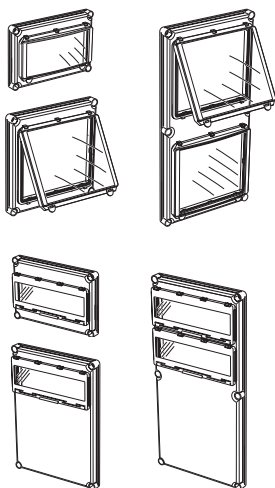

Dæksler med hægsellåg, DIN-skiner og hægsellåg

Dæksler m. hægsellåg

Typenr.	El-/EAN-nr.	Betegnelse	Mål i mm
JGL12II-1	8212007495 6418074301574	Dæksel med 1xL12II hægsellåg, IP65. Max. 1x12 moduler	190x280x60
OGL24II-1	8212007521 6418074301543	Dæksel med 1xL24II hægsellåg, IP65. Max. 2x12 moduler	280x280x60
TGL24II-1	8212007628 6418074303196	Dæksel med 1xL24II hægsellåg, IP65. Max. 2x12 moduler	560x280x60
TGL24II-2	8212007686 6418074301581	Dæksel med 2xL24II hægsellåg, IP65. Max. 4x12 moduler	560x280x60
TGL24II-2-560	8212007699 6418074301567	Dæksel med 2xL24II hægsellåg, IP65. Max. 4x12 moduler	280x560x60
JGL13-1	8212007518 6418074300751	Dæksel med 1xL13 hægsellåg, IP65. Max. 1x13 moduler	190x280x45
OGL13-1	8212007547 6418074300775	Dæksel med 1xL13 hægsellåg, IP65. Max. 1x13 moduler	280x280x45
OGL13-2	8212007563 6418074300782	Dæksel med 2xL13 hægsellåg, IP65. Max. 2x13 moduler	280x280x45
PGL13-1	8212007589 6418074300799	Dæksel med 1xL13 hægsellåg, IP65. Max. 1x13 moduler	380x280x45
PGL13-2	8212007592 6418074300805	Dæksel med 2xL13 hægsellåg, IP65. Max. 2x13 moduler	380x280x45
PGL13-3	8212007615 6418074300812	Dæksel med 3xL13 hægsellåg, IP65. Max. 3x13 moduler	380x280x45
TGL13-1	8212007631 6418074300829	Dæksel med 1xL13 hægsellåg, IP65. Max. 1x13 moduler	560x280x45
TGL13-2	8212007644 6418074300836	Dæksel med 2xL13 hægsellåg, IP65. Max. 2x13 moduler	560x280x45
TGL13-3	8212007657 6418074300843	Dæksel med 3xL13 hægsellåg, IP65. Max. 3x13 moduler	560x280x45
TGL13-4	8212007660 6418074300850	Dæksel med 4xL13 hægsellåg, IP65. Max. 4x13 moduler	560x280x45
DS35160E	82 12 013 803 6418074302625	DIN-35 skinne i forzinket stål, passer til kasseside på 190 mm	35x160x7,5
DS35250E	82 12 013 816 6418074302632	DIN-35 skinne i forzinket stål, passer til kasseside på 280 mm	35x250x7,5
DS35350E	82 12 013 829 6418074302649	DIN-35 skinne i forzinket stål, passer til kasseside på 380 mm	35x350x7,5
MB10686	82 12 010 246 6418074031181	Afstandestykke til DIN-skiner. Gør det muligt at fører ledninger under DIN-skinne	34
L13	82 12 008 009 6418074031686	Hægsellåg med afdækning for 1x13 moduler, IP65	257x108x15
L12II	82 12 008 083 6418074035882	Hægsellåg uden afdækning. Maks. 1x12 moduler, IP65	128x248x26
L24II	82 12 008 096 6418074035899	Hægsellåg uden afdækning. Maks. 2x12 moduler, IP65	218x248x26
L43II	82 12 015 403 6418074035110	Hægsellåg uden afdækning. Maks. 2x16 moduler, IP65	277x331x23
L44II	82 12 015 416 6418074035127	Hægsellåg uden afdækning. Maks. 2x16 moduler, IP65	377x331x23
LO2	82 12 008 038 6418074031693	Hægsellåg for 2 moduler, IP54	78x59x25
LO4	82 12 008 041 6418074035493	Hægsellåg for 4 moduler, IP54	78x94x25
LO6	82 12 008 054 6418074035509	Hægsellåg for 6 moduler, IP54	78x129x25
LO8	82 12 008 067 6418074035516	Hægsellåg for 8 moduler, IP54	78x163x25
L10	82 12 008 070 6418074035523	Hægsellåg for 10 moduler, IP54	78x200x25
PC1919	82 12 006 700 6418074000439	Kassebund uden flangeblanketter	190x190x100
PC2819	82 12 006 713 6418074000446	Kassebund uden flangeblanketter	280x190x100
PC2828	82 12 006 739 6418074000460	Kassebund uden flangeblanketter	280x280x100
PC3819	82 12 006 726 6418074000453	Kassebund uden flangeblanketter	380x190x100
PC3828	82 12 006 742 6418074000477	Kassebund uden flangeblanketter	380x280x100
PC5628	82 12 006 755 6418074000484	Kassebund uden flangeblanketter	560x280x100
PC5638	82 12 006 768 6418074000491	Kassebund uden flangeblanketter	560x380x150