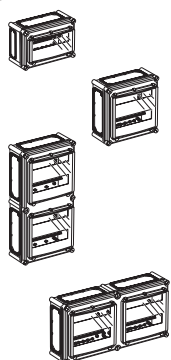

Komplette modulkasser, i tæthedsklasse IP65

Målerskabe

Typenr.	El-/EAN-nr.	Betegnelse	Mål i mm
MSR	82 12 010 408 6418074300485	Målerskab uden klemrække og afdækning	560x280x180
MSR-L	82 12 010 411 6418074300492	Målerskab med klemrække for ledningstilslutning, 63A, maks. 16mm² CU	560x280x180
MSR-S	82 12 010 424 6418074300508	Målerskab med klemrække for stikbenstilslutning, 63A, maks. 16mm² CU	560x280x180
MSR-T	82 12 010 437 6418074300515	Målerfelt med klemrække og automatsikring for trafo måling	560x280x180

Trafo

TT	82 12 010 479 6418074303004	Trafokasse for 6 stk. transformere. 15kA/1s eff. 36kA spidsværdi	560x280x180

DIN-skinnekasser m/hængselæg, top-hængslet

JBL12-1	82 12 010 602 6418074300140	DIN-skinnekasse med indsats for 1x13 moduler	190x280x160
OEL24-1	82 12 010 644 6418074300546	DIN-skinnekasse med indsats for 2x13 moduler	280x280x160
OEL24-1M	82 12 010 631 6418074303011	DIN-skinnekasse med indsats for 1x13 moduler	280x280x160
THL24-1	82 12 010 741 6418074303028	DIN-skinnekasse med indsats for 2x13 moduler	560x280x160
THL24-2	82 12 010 767 6418074300652	DIN-skinnekasse med indsats for 4x13 moduler	560x280x160
THL24-2-560	82 12 010 754 6418074301628	DIN-skinnekasse med indsats for 4x13 moduler	280x560x160