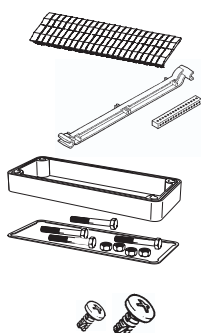

MB26050	82 12 010 275 6418074034830	Afblænding for DIN-moduler (for 12 moduler á 17,5)	
MB26069	82 12 010 288 6418074031747	Afgreningsbro PE/N inkl. 1 stk. klemme MR26100. Plads til maks. 4 stk.	Str. 2
MR26100	82 12 010 314 6418074051721	Klemme til MB26069 afgreningsbro	Passer til 280 mm kasseside
MBFP882	82 12 009 930 6418074035868	Holder til afgreningsbro, sæt á 2 stk.	16x10 mm²
MB10391-PM	82 12 009 561 6418074300270	Mellemflange, 25 mm	
MB10523	82 12 008 465 6418074032157	Blindprop til hængselside på dæksler	
MSM	82 12 008 494 6418074032577	Montageskrue til fastgørelse på stag langs kasseside, selvs-kærende	5x10
PT611	82 12 008 546 6418074031426	Montageskrue til fastgørelse på stag i kassehjørne, selvs-kærende. Sæt á 4 stk.	6x11
MB60MM	82 12 015 555 6418074031600	Strømskinneholder for 5x15 mm skinner.