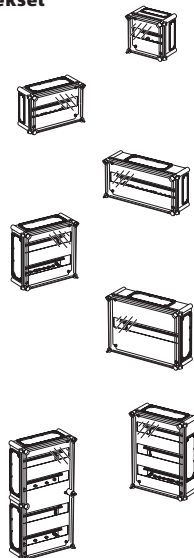

DIN-skinnekasser m/ sidehængslet dæksel

HAHD-1	82 12 010 903 6418074300089	DIN-skinnekasse med indsats for 1x9 moduler	190x190x130
JBJD-1	82 12 010 929 6418074300126	DIN-skinnekasse med indsats for 1x14 moduler	190x280x130
JBJD-2	82 12 010 932 6418074300133	DIN-skinnekasse med indsats for 2x9 moduler	280x190x130
MBMD-1	82 12 010 945 6418074301642	DIN-skinnekasse med indsats for 1x19 moduler	190x380x130
OEOD-2	82 12 010 961 6418074300553	DIN-skinnekasse med indsats for 2x14 moduler	280x280x130
PEPD-1	82 12 010 987 6418074302717	DIN-skinnekasse med indsats for 1x19 moduler	280x380x130
PEPD-2	82 12 010 990 6418074300591	DIN-skinnekasse med indsats for 2x19 moduler	280x380x130
PEPD-3	82 12 011 009 6418074300607	DIN-skinnekasse med indsats for 3x14 moduler	380x280x130
THTD-4	82 12 011 038 6418074300669	DIN-skinnekasse med indsats for 4x14 moduler	560x280x130

Solid modul-kasser

PCM-L	82 12 010 835 6418074303837	Målerskab med klemrække for ledningstilslutning, 63A, maks. 16mm² CU. Kassebund uden flangeblanketter.	560x280x180
PCM-S	82 12 010 848 6418074303844	Målerskab med klemrække for stikbenstilslutning, 63A, maks. 16mm² CU / 25mm² AL. Kassebund uden flangeblanketter.	560x280x180
PC5628L24-1	82 12 011 054 6418074301154	DIN-skinnekasse med indsats for 2x12 moduler. Kassebund uden flangeblanketter.	560x280x160