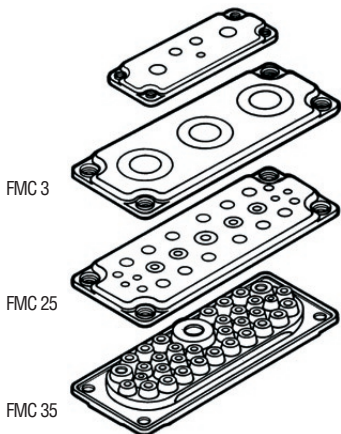

[®]
FIBOX

Kabel management Tilbehørsprogram

Fibox kan tilbyde en lang række tilbehørsprodukter, så som membranflanger, ventilation og kabel gennemføringer. Kabel gennemføringsprodukter giver mulighed for enkel kabelføring i plast-kasser såvel som i pladekapslinger. Disse kvalitets produkter leveres alle i tæthedsklasse IP65, så de kan anvendes selv i hårdt belastede omgivelser.

Membranflanger

En ny generation af Fibox membranflanger har set dagens lys. Fire velkendte typer er blevet moderniseret og har fået flere muligheder, blandt andet mulighed for at gennemføre RJ45. Fibox Membranflanger er velegnet til løsninger, hvor man ønsker at føre mange kabler igennem et lille område. Tæthedsklasse IP65, så de kan anvendes selv i hårdt belastede omgivelser.

Typenummer	Størrelse	Antal Kabler	EAN-kode
FMB5-M	1	2*1-2,5+2*1-3+2*7-14(RJ45)+2*14-25	6418074300874
FMC25-M	2	4*3-7+4*8-14+4*7-14(RJ45)+12*10-14+4*14-20+1*20-26	6418074300898
FMC3-M	2	4*3-7+2*24-50+1*30-55	6418074300881
FMC35-M	2	8*1-3+4*1-5+4*3-7+10*7-10+10*7-12+4*7-14(RJ45)+2*7-18+1*17-30	6418074300904

Membranflanger leveres alle inkl. montageskruer

FEM

Fibox gummipakdåser gør det nemt og sikkert at lave kabelgennemføringer med høj tæthedsklasse, IP65. FEM gummipakdåser kan monteres i vægtykkelser mellem 1 og 5mm. og passer til kabler mellem 3 og 45mm. FEM gummipakdåser er fremstillet i vejrbestandig og halogenfri EPDM og kan monteres i metriske huller samt PG-huller (M12-M23) og har god aflastning med kabelbinder.