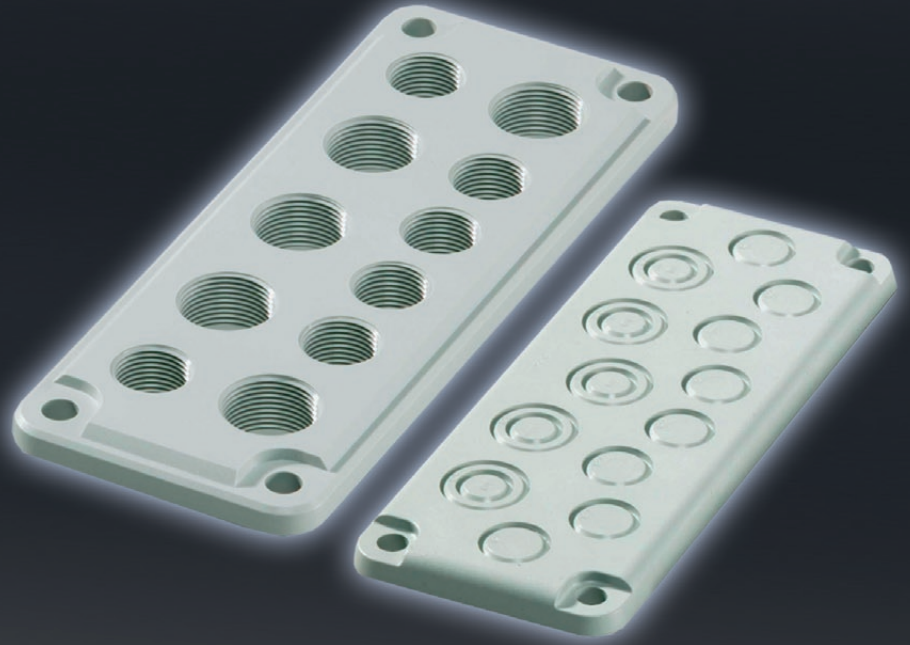

[®]
FIBOX

Kabel management Tilbehørsprogram

Fibox kan tilbyde en lang række tilbehørsprodukter, så som membranflanger, ventilation og kabel gennemføringer. Kabel gennemføringsprodukter giver mulighed for enkel kabelføring i plast-kasser såvel som i pladekapslinger. Disse kvalitets produkter leveres alle i tæthedsklasse IP65, så de kan anvendes selv i hårdt belastede omgivelser.

Membranflanger

En ny generation af Fibox membranflanger har set dagens lys. Fire velkendte typer er blevet moderniseret og har fået flere muligheder, blandt andet mulighed for at gennemføre RJ45. Fibox Membranflanger er velegnet til løsninger, hvor man ønsker at føre mange kabler igennem et lille område. Tæthedsklasse IP65, så de kan anvendes selv i hårdt belastede omgivelser.

Membranflanger leveres alle inkl. montageskruer

FEM

Fibox gummipakdåser gør det nemt og sikkert at lave kabelgennemføringer med høj tæthedsklasse, IP65. FEM gummipakdåser kan monteres i vægtykkelser mellem 1 og 5mm. og passer til kabler mellem 3 og 45mm. FEM gummipakdåser er fremstillet i vejrbestandig og halogenfri EPDM og kan monteres i metriske huller samt PG-huller (M12-M23) og har god aflastning med kabelbinder.

Multi-FEM

Fibox multi gummipakdåse gør det nemt og sikkert at lave op til 6 kabelgennemføringer med høj tæthedsklasse, IP65. FEM multi gummipakdåse passer til kabler mellem 6 og 14mm. FEM gummipakdåser er fremstillet i vejrbestandig og halogenfri EPDM og kan monteres i M50 hul.