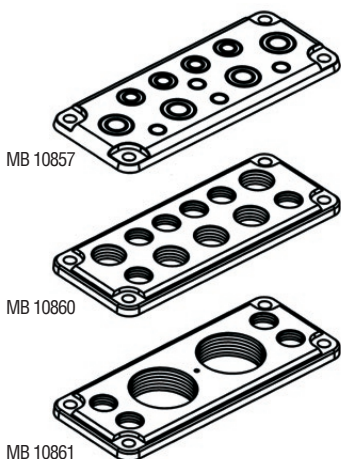

Membranflanger leveres alle inkl. montageskruer

FEM

Fibox gummipakdåser gør det nemt og sikkert at lave kabelgennemføringer med høj tæthedsklasse, IP65. FEM gummipakdåser kan monteres i vægtykkelser mellem 1 og 5mm. og passer til kabler mellem 3 og 45mm. FEM gummipakdåser er fremstillet i vejrbestandig og halogenfri EPDM og kan monteres i metriske huller samt PG-huller (M12-M23) og har god aflastning med kabelbinder.

Typenummer	Hulstørrelse	Kabel dia.	EAN-kode (Forpakning)	EAN-kode (Forpakning)
FEM 3-5	M12/PG7	3-5	6418074058065 (10 stk.)	6418074035417 (50 stk.)
FEM 5-7	M16/PG9	5-7	6418074058072 (10 stk.)	6418074035424 (50 stk.)
FEM 7-10	M20/PG13,5	7-10	6418074058089 (10 stk.)	6418074035448 (50 stk.)
FEM 10-14/23	M23/PG16	10-14	6418074058096 (10 stk.)	6418074035455 (50 stk.)
FEM 10-14/25	M25	10-14	6418074058102 (10 stk.)	6418074035462 (50 stk.)
FEM 14-20	M32	14-20	6418074058119 (5 stk.)	6418074035479 (25 stk.)
FEM 20-26	M40	20-26	6418074058126 (5 stk.)	6418074035486 (25 stk.)
FEM 26-35	M50	26-35	6418074058133 (5 stk.)	6418074035530 (25 stk.)
FEM 30-45	M60	30-45	6418074058140 (2 stk.)	6418074035547 (10 stk.)

Multi-FEM

Fibox multi gummipakdåse gør det nemt og sikkert at lave op til 6 kabelgennemføringer med høj tæthedsklasse, IP65. FEM multi gummipakdåse passer til kabler mellem 6 og 14mm. FEM gummipakdåser er fremstillet i vejrbestandig og halogenfri EPDM og kan monteres i M50 hul.

Typenummer	Hulstørrelse	Kabel dia.	EAN-kode (Forpakning)
MFM 8-12	M50	3*6-10+3*10-14	6418074036803 (10 stk.)

Metriske flanger

Fibox flanger findes for metriske forskruninger, enten med gevind eller blanketter. Alle flanger leveres komplet med pakning og montageskruer, og i tæthedsklasse IP65.