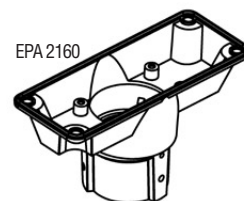

Kabelbokse

Fibox kabelbokse er en enkel og hurtig måde at montere store kabler i kasser og skabe. Alle EPA kabelbokse leveres med fast PUR-pakning, som gør det enkelt at montere dem på alle typer kapslinger. EPA kabelbokse leveres med 1 eller 2 kabelindgange til 28-60mm. Tæthedsklasse IP65

Typenummer	Størrelse	Betegnelse	EAN-kode
EPA 2160	2	Kabelboks for 1 stk. kabel ø28-60	6418074031044
EPA 2260	2	Kabelboks for 2 stk. kabler ø28-60	6418074031068
MK 10428		Kabelpakning ø28-60 til kabelboks EPA2160-2260	6418074030061
MB 2260	2	Kabelboks for 2 stk. kabler ø28-60, 2 delte inkl. kabeafledning	6418074031648